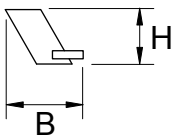

HEXT

HANDLES. WITH CARE.

 **COMUNELLO**

Serie 9400

INOX
satinato / satin

Fissaggi pag. 72
Fixings page 72
Fixations page 72
Fijaciones página 72
Befestigung seite 72
Элементы крепления страница 72

9400 INOX 316L

0101					I	L	H	B		
N940D003XB010	9-4048-010	316L	satinato / satin	30X8	350	500	53	76	2	3.1
N940D007XB010	9-4087-010	316L	satinato / satin	30X8	550	700	53	76	2	3.9

SPECIALI

PDF: Pag. 105 / ONLINE

SP-9400-Ø-I	Inox / stainless steel	satinato / satin	30x8			48