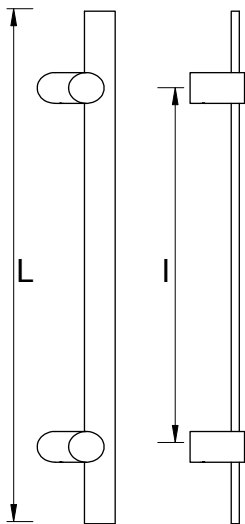

HEXT

HANDLES. WITH CARE.

 **COMUNELLO**

Serie 9400

INOX
satinato / satin

Fissaggi pag. 72
Fixings page 72
Fixations page 72
Fijaciones página 72
Befestigung seite 72
Элементы крепления страница 72

9400 INOX 316L

0101					I	L	H	B		
N940D003XB010	9-4048-010	316L	satinato / satin	30X8	350	500	53	76	2	3.1
N940D007XB010	9-4087-010	316L	satinato / satin	30X8	550	700	53	76	2	3.9

SPECIALI

PDF: Pag. 105 / ONLINE

SP-9400-Ø-I	Inox / stainless steel	satinato / satin	30x8			48