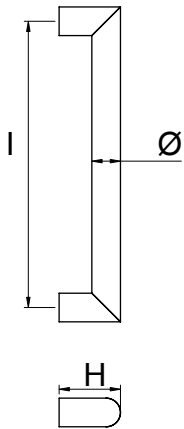

# HEXT

HANDLES. WITH CARE.

 **COMUNELLO**

## Serie 5000

INOX  
satinato / satin

Fissaggi pag. 72  
Fixings page 72  
Fijaciones página 72  
Befestigung seite 72  
Элементы крепления страница 72

### 5000 INOX 316L

010				Ø	I	H		Kg
M500B003XB010	<b>5-0025-010</b>	316L	satinato / satin	20	350	60	2	0.95
N500C002XB010	<b>5-0045-010</b>	316L	satinato / satin	25	300	65	2	1.01
N500D004XB010	<b>5-0065-010</b>	316L	satinato / satin	30	350	70	2	1.60
N500E002XB010	<b>5-0085-010</b>	316L	satinato / satin	35	350	75	2	1.63

### SPECIALI

PDF: Pag. 99 / ONLINE

			Ø	I	H
<b>SP-5000-Ø-I</b>	Inox / stainless steel	lucido / polished			
<b>SP-5000-Ø-I</b>	Inox / stainless steel	satinato / satin			

HEXT

[www.comunello.com/hext](http://www.comunello.com/hext)