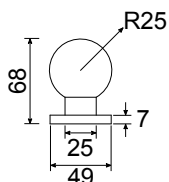

HEXT

HANDLES. WITH CARE.

 **COMUNELLO**

Pomoli / Knobs

BERLINO INOX 304

Pomolo quadro, base quadra / Square knob, square base

NHASP0005XB010	BERLINO POMOLO	304	satinato / satin	50x50	15	1,4

Pomolo quadro, base tonda / Square knob, round base

NHACP0005XB010	BERLINO POMOLO	304	satinato / satin	50x50	15	1,4

BARCELLONA INOX 304

Pomolo sferico, base tonda / Spherical knob, round base

NHACP0003XB010	BARCELLONA POMOLO SFERICO	304	satinato / satin	50	15	17

PARIGI INOX 304

Pomolo cilindrico, base tonda / Cylindrical knob, round base

NHACP0004XB010	PARIGI POMOLO CILINDRICO	304	satinato / satin	52 - base 50	15	18,2

HEXT

www.comunello.com/hext