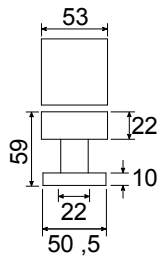

HEXT

HANDLES. WITH CARE.

 **COMUNELLO**

Pomoli / Knobs

BERLINO INOX 304

Pomolo quadro, base quadra / Square knob, square base

NHASP0005XB010	BERLINO POMOLO	304	satinato / satin	50x50	15	1,4

Pomolo quadro, base tonda / Square knob, round base

NHACP0005XB010	BERLINO POMOLO	304	satinato / satin	50x50	15	1,4

BARCELLONA INOX 304

Pomolo sferico, base tonda / Spherical knob, round base

NHACP0003XB010	BARCELLONA POMOLO SFERICO	304	satinato / satin	50	15	17

PARIGI INOX 304

Pomolo cilindrico, base tonda / Cylindrical knob, round base

NHACP0004XB010	PARIGI POMOLO CILINDRICO	304	satinato / satin	52 - base 50	15	18,2

HEXT

www.comunello.com/hext