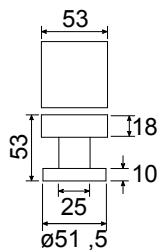

HEXT

HANDLES. WITH CARE.

 **COMUNELLO**

Pomoli / Knobs

BERLINO INOX 304

Pomolo quadro, base quadra / Square knob, square base

NHASP0005XB010	BERLINO POMOLO	304	satinato / satin	50x50	15	1,4

Pomolo quadro, base tonda / Square knob, round base

NHACP0005XB010	BERLINO POMOLO	304	satinato / satin	50x50	15	1,4

BARCELLONA INOX 304

Pomolo sferico, base tonda / Spherical knob, round base

NHACP0003XB010	BARCELLONA POMOLO SFERICO	304	satinato / satin	50	15	17

PARIGI INOX 304

Pomolo cilindrico, base tonda / Cylindrical knob, round base

NHACP0004XB010	PARIGI POMOLO CILINDRICO	304	satinato / satin	52 - base 50	15	18,2

HEXT

www.comunello.com/hext