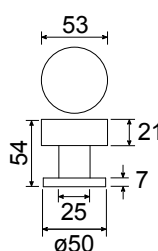

HEXT

HANDLES. WITH CARE.

 **COMUNELLO**

Pomoli / Knobs

BERLINO INOX 304

Pomolo quadro, base quadra / Square knob, square base

NHASP0005XB010	BERLINO POMOLO	304	satinato / satin	50x50	15	1,4

Pomolo quadro, base tonda / Square knob, round base

NHACP0005XB010	BERLINO POMOLO	304	satinato / satin	50x50	15	1,4

BARCELLONA INOX 304

Pomolo sferico, base tonda / Spherical knob, round base

NHACP0003XB010	BARCELLONA POMOLO SFERICO	304	satinato / satin	50	15	17

PARIGI INOX 304

Pomolo cilindrico, base tonda / Cylindrical knob, round base

NHACP0004XB010	PARIGI POMOLO CILINDRICO	304	satinato / satin	52 - base 50	15	18,2

HEXT

www.comunello.com/hext