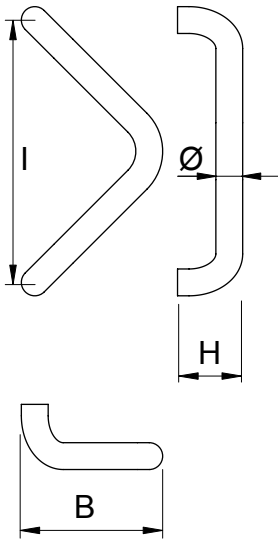

# HEXT

## Serie 6700

NYLON  
nero / black  
RAL 9005

Fissaggi pag. 72  
Fixings page 72  
Fijaciones página 72  
Befestigung seite 72  
Элементы крепления страница 72

### 6700 NYLON

13067000 503	<b>6-7085-503</b>	nylon	nero / black	35	425	80	226	2	1.8

HEXT

[www.comunello.com/hext](http://www.comunello.com/hext)