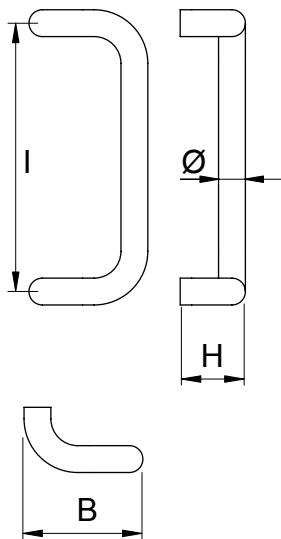

HEXT

HANDLES. WITH CARE.

 **COMUNELLO**

HEXT

Serie 6500

NYLON
nero / black
RAL 9005

NYLON
bianco / white
RAL 9010

Fissaggi pag. 72
Fixings page 72
Fijaciones página 72
Befestigung seite 72
Элементы крепления страница 72

6500 NYLON

| 0101 | Icon | Material | Color | Ø | I | H | B | Icon | kg |
|--------------|-------------------|----------|----------------|----|-----|----|-----|------|-----|
| 13065001 503 | 6-5085-503 | nylon | nero / black | 35 | 350 | 80 | 140 | 2 | 1.2 |
| 13065001 512 | 6-5085-512 | nylon | bianco / white | 35 | 350 | 80 | 140 | 2 | 1.2 |