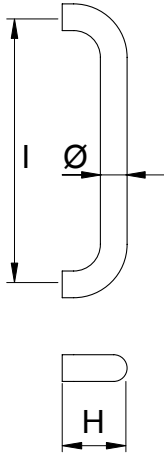

# HEXT

## Serie 6400

NYLON  
nero / black  
RAL 9005

Fissaggi pag. 72  
Fixings page 72  
Fijaciones página 72  
Befestigung seite 72  
Элементы крепления страница 72

### 6400 NYLON

								
13064000 503	<b>6-4065-503</b>	nylon	nero / black	30	225	80	2	0.6
13064001 503	<b>6-4085-503</b>	nylon	nero / black	35	350	80	2	1.1

HEXT

[www.comunello.com/hext](http://www.comunello.com/hext)