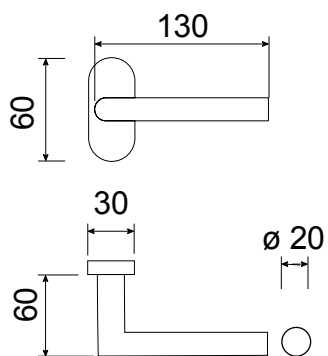

HEXT

HANDLES. WITH CARE.

 **COMUNELLO**

HEXT

Serie PARIGI

ACCESSORI COMPLEMENTARI pag.70 / COMPLEMENTARY ACCESSORIES pag.70

PARIGI INOX 304

Coppia di maniglie con rosetta tonda / Pair of door handles with round rose

NHACMA004XB010	PARIGI RT	304	satinato / satin	10	3,31

Coppia di maniglie con rosetta ovale / Pair of door handles with oval rose

NHAOMA004XB010	PARIGI RO	304	satinato / satin	10	2,97

Martellina / Handle DK movement

NHAOMT004XB010	PARIGI DK	304	satinato / satin	20	3,26

HEXT

www.comunello.com/hext