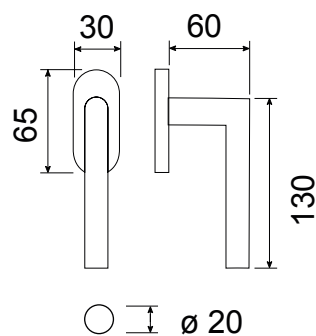

HEXT

HANDLES. WITH CARE.

 **COMUNELLO**

HEXT

Serie PARIGI

ACCESSORI COMPLEMENTARI pag.70 / COMPLEMENTARY ACCESSORIES pag.70

PARIGI INOX 304

Coppia di maniglie con rosetta tonda / Pair of door handles with round rose

NHACMA004XB010	PARIGI RT	304	satinato / satin	10	3,31

Coppia di maniglie con rosetta ovale / Pair of door handles with oval rose

NHAOMA004XB010	PARIGI RO	304	satinato / satin	10	2,97

Martellina / Handle DK movement

NHAOMT004XB010	PARIGI DK	304	satinato / satin	20	3,26

HEXT

www.comunello.com/hext