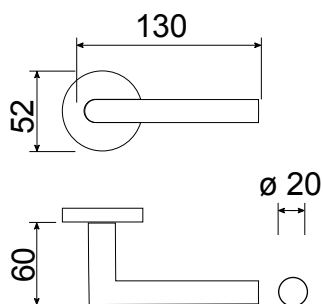

HEXT

HANDLES. WITH CARE.

 **COMUNELLO**

HEXT

Serie PARIGI

ACCESSORI COMPLEMENTARI pag.70 / COMPLEMENTARY ACCESSORIES pag.70

PARIGI INOX 304

Coppia di maniglie con rosetta tonda / Pair of door handles with round rose

NHACMA004XB010	PARIGI RT	304	satinato / satin	10	3,31

Coppia di maniglie con rosetta ovale / Pair of door handles with oval rose

NHAOMA004XB010	PARIGI RO	304	satinato / satin	10	2,97

Martellina / Handle DK movement

NHAOMT004XB010	PARIGI DK	304	satinato / satin	20	3,26

HEXT

www.comunello.com/hext