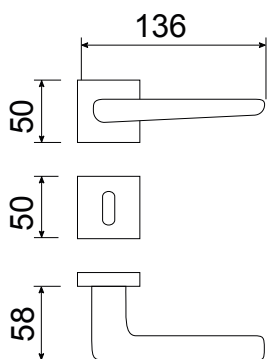

HEXT

HANDLES. WITH CARE.

 **COMUNELLO**

HEXT

Serie FIRENZE

INCLUSO / INCLUDED
Bocchetta quadra foro chiave / Square nozzle keyhole

FIRENZE INOX 304

Coppia di maniglie con rosetta quadra / Pair of door handles with square rose

NHASMA001XB018	FIRENZE RQ	304	antracite/anthracite	1	1,245

Martellina / Handle DK movement

NHASMT001XB018	FIRENZE DK	304	antracite/anthracite	1	0,8

HEXT

www.comunello.com/hext