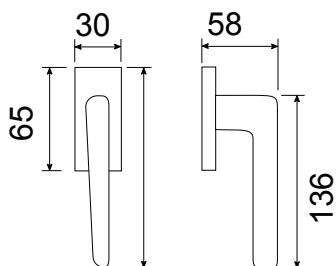

HEXT

HANDLES. WITH CARE.

 **COMUNELLO**

HEXT

Serie FIRENZE

INCLUSO / INCLUDED
Bocchetta quadra foro chiave / Square nozzle keyhole

FIRENZE INOX 304

Coppia di maniglie con rosetta quadra / Pair of door handles with square rose

NHASMA001XB018	FIRENZE RQ	304	antracite/anthracite	1	1,245

Martellina / Handle DK movement

NHASMT001XB018	FIRENZE DK	304	antracite/anthracite	1	0,8

HEXT

www.comunello.com/hext