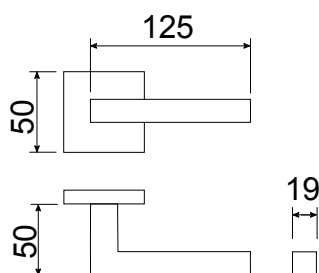

# HEXT

#### Coppia di maniglie con rosetta quadra / Pair of door handles with square rose

NHASMA005XB010	<b>BERLINO RQ</b>	304	satinato / satin	10	3,12

#### Coppia di maniglie con rosetta rettangolare / Pair of door handles with rectangular rose

NHARMA005XB010	<b>BERLINO RR</b>	304	satinato / satin	10	2,92