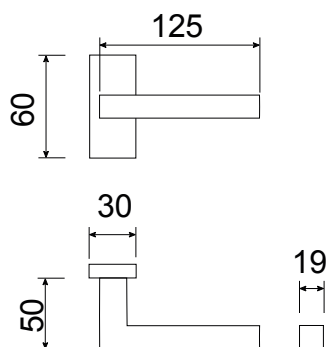

#### Coppia di maniglie con rosetta quadra / Pair of door handles with square rose

NHASMA005XB010	<b>BERLINO RQ</b>	304	satinato / satin	10	3,12

#### Coppia di maniglie con rosetta rettangolare / Pair of door handles with rectangular rose

NHARMA005XB010	<b>BERLINO RR</b>	304	satinato / satin	10	2,92