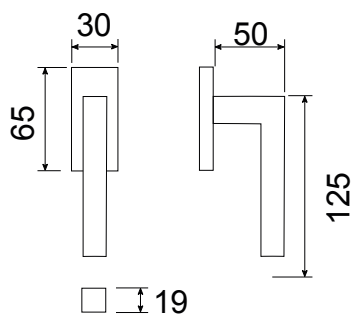

#### Coppia di maniglie con rosetta quadra / Pair of door handles with square rose

NHASMA005XB010	<b>BERLINO RQ</b>	304	satinato / satin	10	3,12

#### Coppia di maniglie con rosetta rettangolare / Pair of door handles with rectangular rose

NHARMA005XB010	<b>BERLINO RR</b>	304	satinato / satin	10	2,92