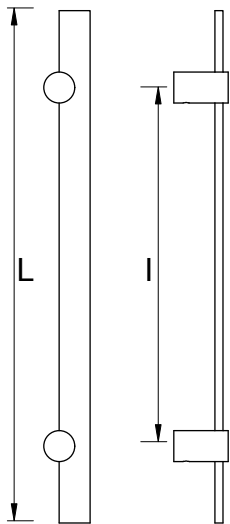

# HEXT

## Serie 9500

INOX  
satinato / satin

Fissaggi pag. 72  
Fixings page 72  
Fixations page 72  
Fijaciones página 72  
Befestigung seite 72  
Элементы крепления страница 72

### 9500 INOX 316L

010					I	L	H		Kg
N950D003XB010	<b>9-5048-010</b>	316L	satinato / satin	30X8	350	500	48	2	2.9
N950D007XB010	<b>9-5087-010</b>	316L	satinato / satin	30X8	550	700	48	2	3.7

HEXT

[www.comunello.com/hext](http://www.comunello.com/hext)