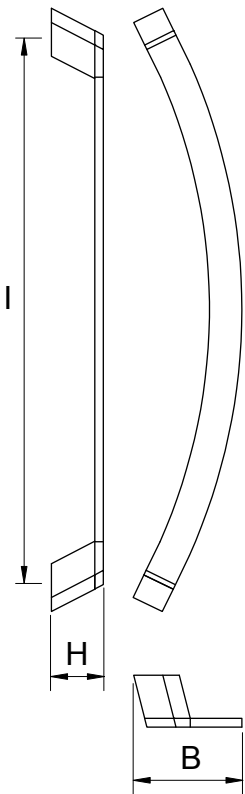

HEXT

HANDLES. WITH CARE.

 **COMUNELLO**

HEXT

Serie 9300

INOX
satinato / satin

Fissaggi pag. 72
Fixings page 72
Fijaciones página 72
Befestigung seite 72
Элементы крепления страница 72

9300 INOX 316L

0101					I	H	B		
N930D006XB010	9-3066-010	316L	satinato / satin	30X8	500	48	100	2	3.2
N930D010XB010	9-3089-010	316L	satinato / satin	30X8	700	48	110	2	4

HEXT

www.comunello.com/hext