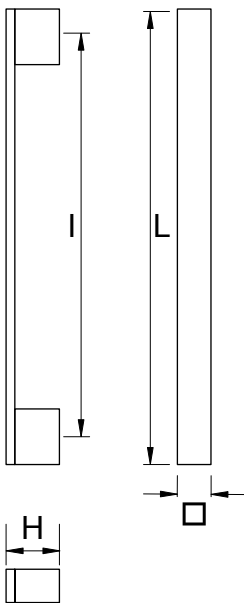

# HEXT

HANDLES. WITH CARE.

 **COMUNELLO**

# HEXT

## Serie 9000

INOX  
satinato / satin

Fissaggi pag. 72  
Fixings page 72  
Fijaciones página 72  
Befestigung seite 72  
Элементы крепления страница 72

### 9000 INOX 316L

010					I	L	H		kg
N900D003XB010	<b>9-0048-010</b>	316L	satinato / satin	30X8	350	400	48	2	3.4
N900D007XB010	<b>9-0087-010</b>	316L	satinato / satin	30X8	550	600	48	2	4.2

HEXT

[www.comunello.com/hext](http://www.comunello.com/hext)