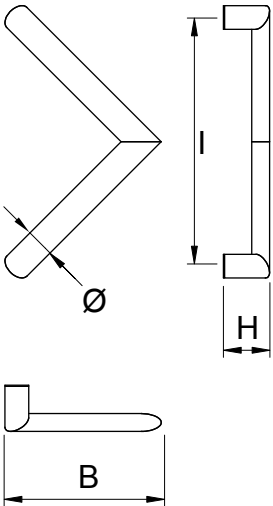

HEXT

HANDLES. WITH CARE.

 **COMUNELLO**

HEXT

Serie 8300

INOX
satinato / satin

Fissaggi pag. 72
Fixings page 72
Fixations page 72
Fijaciones página 72
Befestigung seite 72
Элементы крепления страница 72

8300 INOX 316L

0101	Icon	Material	Finish	Ø	I	H	B	Icon	Icon
N830B002XB010	8-3048-010	316L	satinato / satin	40X20	350	65	220	2	1.7
N830B003XB010	8-3088-010	316L	satinato / satin	40X20	425	65	255	2	2

HEXT

www.comunello.com/hext