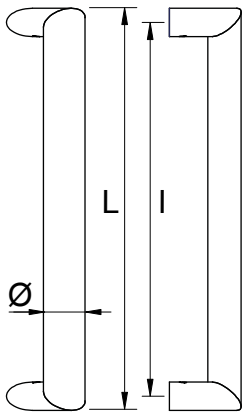

# HEXT

## Serie 8150

INOX  
satinato / satin

Fissaggi pag. 72  
Fixings page 72  
Fixations page 72  
Fijaciones página 72  
Befestigung seite 72  
Элементы крепления страница 72

### 8150 INOX 316L

010				Ø	I	L	H	B		Kg
N815B003XB010	<b>8-1548-010</b>	316L	satinato / satin	40X20	350	370	65	71	2	1.4
N815B009XB010	<b>8-1586-010</b>	316L	satinato / satin	40X20	650	670	65	71	2	2.1

HEXT