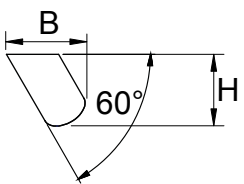

### 8150 INOX 316L

010				Ø	I	L	H	B		Kg
N815B003XB010	<b>8-1548-010</b>	316L	satinato / satin	40X20	350	370	65	71	2	1.4
N815B009XB010	<b>8-1586-010</b>	316L	satinato / satin	40X20	650	670	65	71	2	2.1

HEXT