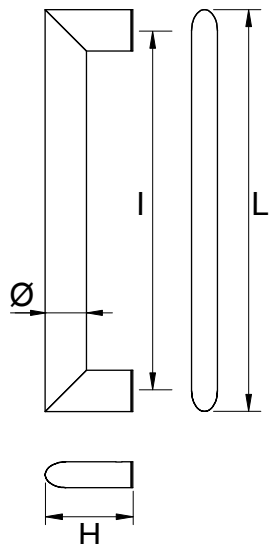

HEXT

HANDLES. WITH CARE.

 **COMUNELLO**

HEXT

Serie 8100

INOX
satinato / satin

Fissaggi pag. 72
Fixings page 72
Fijaciones página 72
Befestigung seite 72
Элементы крепления страница 72

8100 INOX 316L

0101	0102	0103	0104	0105	0106	0107	0108	0109	0110
N810B003XB010	8-1048-010	316L	satinato / satin	40X20	350	390	85	2	1.4
N810B009XB010	8-1086-010	316L	satinato / satin	40X20	650	690	85	2	2.1

HEXT

www.comunello.com/hext