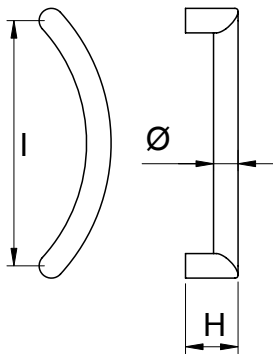

HEXT

HANDLES. WITH CARE.

 **COMUNELLO**

HEXT

Serie 5400

INOX
satinato / satin

Fissaggi pag. 72
Fixings page 72
Fixations page 72
Fijaciones página 72
Befestigung seite 72
Элементы крепления страница 72

5400 INOX 316L

010				Ø	I	H	B		kg
N540C001XB010	5-4043-010	316L	satinato / satin	25	250	60	64	2	0.95
N540D003XB010	5-4062-010	316L	satinato / satin	30	300	70	78	2	1.38
N540D001XB010	5-4065-010	316L	satinato / satin	30	350	70	84	2	1.56
N540D002XB010	5-4068-010	316L	satinato / satin	30	600	70	145	2	2.55
N540E001XB010	5-4082-010	316L	satinato / satin	35	350	75	89	2	1.82
N540E002XB010	5-4085-010	316L	satinato / satin	35	500	75	123	2	2.48
N540E003XB010	5-4088-010	316L	satinato / satin	35	700	75	148	2	3.32

5400 INOX 304

010				Ø	I	H	B		kg
N540D901XB010	5-4065E-010	304	satinato / satin	30	350	70	84	2	1.56
N540D908XB010	5-4066E-010	304	satinato / satin	30	500	70	120	2	2.24

HEXT

www.comunello.com/hext