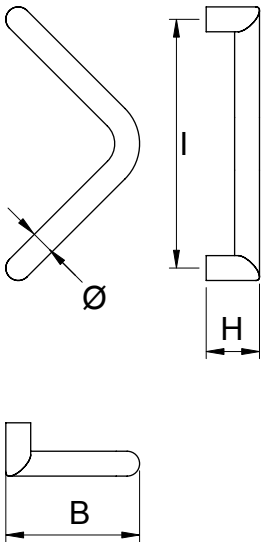

HEXT

HANDLES. WITH CARE.

 **COMUNELLO**

Serie 5300

INOX
satinato / satin

Fissaggi pag. 72
Fixings page 72
Fijaciones página 72
Befestigung seite 72
Элементы крепления страница 72

5300 INOX 316L

N530E001XB010	5-3085-010	316L	satinato / satin	35	350	75	188	2	1.75