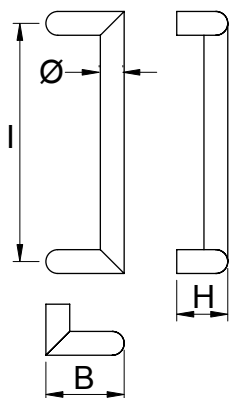

HEXT

HANDLES. WITH CARE.

 **COMUNELLO**

HEXT

Serie 5200

INOX
satinato / satin

Fissaggi pag. 72
Fixings page 72
Fijaciones página 72
Befestigung seite 72
Элементы крепления страница 72

5200 INOX 316L

010				Ø	L	H	B		kg
N520C001XB010	5-2046-010	316L	satinato / satin	25	350	65	80	2	1.42
N520D003XB010	5-2066-010	316L	satinato / satin	30	350	70	100	2	1.81
N520E003XB010	5-2086-010	316L	satinato / satin	35	350	75	115	2	2.15