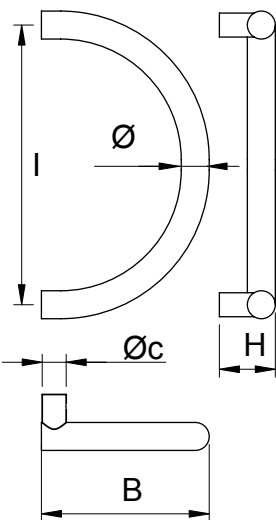

HEXT

HANDLES. WITH CARE.

 **COMUNELLO**

HEXT

Serie 4300

INOX
lucido / polished

INOX
satinato / satin

Fissaggi pag. 72
Fixings page 72
Fijaciones página 72
Befestigung seite 72
Элементы крепления страница 72

4300 INOX 316L lucido / polished

010				Ø	I	H	B	Øc		Kg
N430D001XB009	4-3064-009	316L	lucido / polished	30	300	75	175	25	2	2.04
N430E001XB009	4-3085-009	316L	lucido / polished	35	350	80	210	30	2	2.66

4300 INOX 316L satinato / satin

010				Ø	I	H	B	Øc		Kg
N430D001XB010	4-3064-010	316L	satinato / satin	30	300	75	175	25	2	2.04
N430E001XB010	4-3085-010	316L	satinato / satin	35	350	80	210	30	2	2.66

HEXT

www.comunello.com/hext