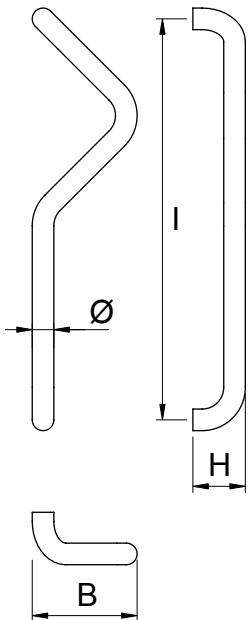

HEXT

HANDLES. WITH CARE.

 **COMUNELLO**

HEXT

Serie 3000

INOX
lucido / polished

INOX
satinato / satin

Fissaggi pag. 72
Fixings page 72
Fijaciones página 72
Befestigung seite 72
Элементы крепления страница 72

3000 INOX 316L lucido / polished

0101				Ø	I	H	B		Kg
N300D001DB009	3-0166-009 DX	316L	lucido / polished	30	650	85	165	1	1.24
N300D001SB009	3-0166-009 SX	316L	lucido / polished	30	650	85	165	1	1.24

3000 INOX 316L satinato / satin

0101				Ø	I	H	B		Kg
N300D001DB010	3-0166-010 DX	316L	satinato / satin	30	650	85	165	1	1.24
N300D001SB010	3-0166-010 SX	316L	satinato / satin	30	650	85	165	1	1.24

HEXT

www.comunello.com/hext