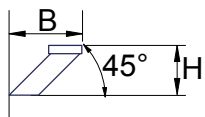

HEXT

HANDLES. WITH CARE.

 **COMUNELLO**

HEXT

Serie 7310

INOX
satinato / satin

7310 INOX 304

	0101				I	L	H	B	C		kg
N731M901XB010	7-3166E-010	304	satinato / satin	40x10	300	500	60	88	25X25	2	1,434
N731M902XB010	7-3176E-010	304	satinato / satin	40x10	400	600	60	88	25X25	2	1,95
N731M903XB010	7-3186E-010	304	satinato / satin	40x10	600	800	60	88	25X25	2	2,3