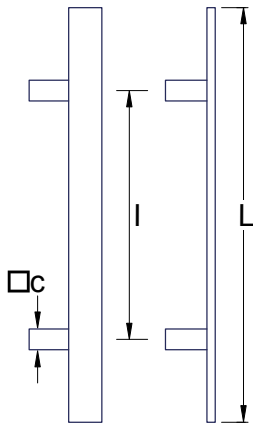

HEXT

HANDLES. WITH CARE.

 **COMUNELLO**

HEXT

Serie 7310

INOX
satinato / satin

7310 INOX 304

	0101				I	L	H	B	C		kg
N731M901XB010	7-3166E-010	304	satinato / satin	40x10	300	500	60	88	25X25	2	1,434
N731M902XB010	7-3176E-010	304	satinato / satin	40x10	400	600	60	88	25X25	2	1,95
N731M903XB010	7-3186E-010	304	satinato / satin	40x10	600	800	60	88	25X25	2	2,3

Fissaggi dedicati, vedi pagina 90 / Dedicated fixings, see page 90

FISSAGGIO / FIXING	APPLICAZIONE / APPLICATION
F2900	UNIVERSALE UNIVERSAL DOPPIA DOUBLE
F1902	SINGOLA AGGANCIAMENTO RAPIDO SINGLE RAPID INSTALLATION
F1901	ALLUMINIO ALUMINIUM SINGOLA AUTOFILETTANTE TRIPLA CAMERA SINGLE TRIPLE CHAMBER SELF TAPPING
F1900	LEGNO WOOD SINGOLA AUTOFILETTANTE SINGLE SELF TAPPING

F2900

Fissaggi inclusi nella confezione / Fixings included

HEXT

www.comunello.com/hext