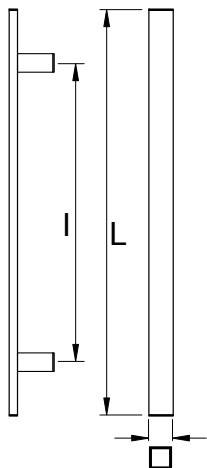

HEXT

HANDLES. WITH CARE.

 **COMUNELLO**

Serie 7300

INOX
satinato / satin

Fissaggi pag. 72
Fixings page 72
Fixations page 72
Fijaciones página 72
Befestigung seite 72
Элементы крепления страница 72

7300 INOX 304

	0101										
N730M901XB010	7-3066E-010	304	satinato / satin	40x10	300	500	55	25x25	2	1,356	
N730M902XB010	7-3076E-010	304	satinato / satin	40x10	400	600	55	25x25	2	1,484	
N730M903XB010	7-3086E-010	304	satinato / satin	40x10	600	800	55	25x25	2	1,812	

Fissaggi dedicati, vedi pagina 90 / Dedicated fixings, see page 90

FISSAGGIO / FIXING		APPLICAZIONE / APPLICATION
F2900	UNIVERSALE UNIVERSAL	DOPPIA DOUBLE
F1902	ALLUMINIO ALUMINIUM	SINGOLA AGGANCIAMENTO RAPIDO SINGLE RAPID INSTALLATION
F1901		SINGOLA AUTOFILETTANTE TRIPLA CAMERA SINGLE TRIPLE CHAMBER SELF TAPPING
F1900	LEGNO WOOD	SINGOLA AUTOFILETTANTE SINGLE SELF TAPPING

F2900

Fissaggi inclusi nella confezione / Fixings included

HEXT

www.comunello.com/hext