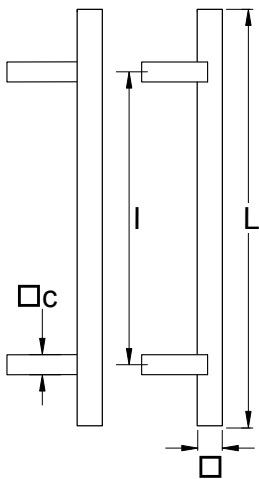

# HEXT

HANDLES. WITH CARE.

 **COMUNELLO**

# HEXT

### 7210 INOX 304

	0101				I	L	H	B	C		kg
N721C901XB010	<b>7-2166E-010</b>	304	satinato / satin	25x25	300	500	61	79	25X25	2	1,286
N721C902XB010	<b>7-2176E-010</b>	304	satinato / satin	25x25	400	600	61	79	25X25	2	1,476
N721C903XB010	<b>7-2186E-010</b>	304	satinato / satin	25x25	600	800	61	79	25X25	2	1,766

**Fissaggi dedicati, vedi pagina 90 / Dedicated fixings, see page 90**

FISSAGGIO / FIXING	APPLICAZIONE / APPLICATION
<b>F2900</b>	UNIVERSALE UNIVERSAL  DOPPIA DOUBLE
<b>F1902</b>	SINGOLA AGGANCIAMENTO RAPIDO SINGLE RAPID INSTALLATION
<b>F1901</b>	ALLUMINIO ALUMINIUM  SINGOLA AUTOFILETTANTE TRIPLA CAMERA SINGLE TRIPLE CHAMBER SELF TAPPING
<b>F1900</b>	LEGNO WOOD  SINGOLA AUTOFILETTANTE SINGLE SELF TAPPING