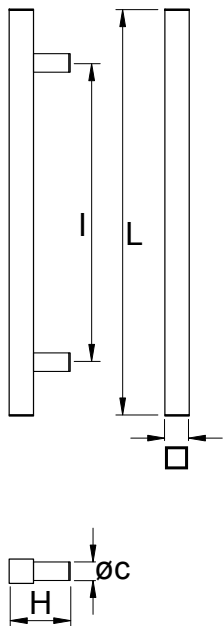

# HEXT

HANDLES. WITH CARE.

 **COMUNELLO**

## Serie 7200

INOX  
satinato / satin

Fissaggi pag. 72  
Fixings page 72  
Fijaciones página 72  
Befestigung seite 72  
Элементы крепления страница 72

### 7200 INOX 304

|               | 0101               |     |                  |       | I   | L   | H  | C     |   | Kg    |
|---------------|--------------------|-----|------------------|-------|-----|-----|----|-------|---|-------|
| N720C901XB010 | <b>7-2066E-010</b> | 304 | satinato / satin | 25x25 | 300 | 500 | 67 | 20x20 | 2 | 1,064 |
| N720C902XB010 | <b>7-2076E-010</b> | 304 | satinato / satin | 25x25 | 400 | 600 | 67 | 20x20 | 2 | 1,198 |
| N720C903XB010 | <b>7-2086E-010</b> | 304 | satinato / satin | 25x25 | 600 | 800 | 67 | 20x20 | 2 | 1,49  |

#### Fissaggi dedicati, vedi pagina 90 / Dedicated fixings, see page 90

| FISSAGGIO / FIXING | APPLICAZIONE / APPLICATION                                                 |
|--------------------|----------------------------------------------------------------------------|
| <b>F2900</b>       | UNIVERSALE<br>UNIVERSAL<br><br>DOPPIA<br>DOUBLE                            |
| <b>F1902</b>       | SINGOLA AGGANCIAMENTO RAPIDO<br>SINGLE RAPID INSTALLATION                  |
| <b>F1901</b>       | SINGOLA AUTOFILETTANTE TRIPLA CAMERA<br>SINGLE TRIPLE CHAMBER SELF TAPPING |
| <b>F1900</b>       | LEGNO<br>WOOD<br><br>SINGOLA AUTOFILETTANTE<br>SINGLE SELF TAPPING         |