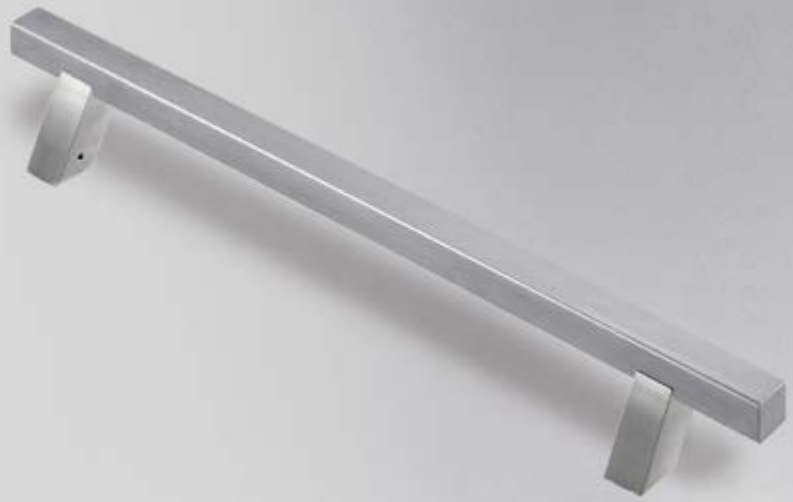

HEXT

HANDLES. WITH CARE.

 **COMUNELLO**

HEXT

Serie 7110

INOX
satinato / satin

Fissaggi pag. 72
Fixings page 72
Fixations page 72
Fijaciones página 72
Befestigung seite 72
Элементы крепления страница 72

7110 INOX 316L

0101					I	L	H	B	C		kg
N711D001XB010	7-1166-010	316L	satinato / satin	30x30	350	500	96,5	115	30x30	2	2,2
N711D002XB010	7-1176-010	316L	satinato / satin	30x30	500	650	96,5	115	30x30	2	2,6
N711D003XB010	7-1186-010	316L	satinato / satin	30x30	650	800	96,5	115	30x30	2	3

7110 INOX 304

0101					I	L	H	B	C		kg
N711D904XB010	7-1166E-010	304	satinato / satin	30x30	350	500	96,5	115	30x30	2	2,2
N711D902XB010	7-1176E-010	304	satinato / satin	30x30	500	650	96,5	115	30x30	2	2,6
N711D903XB010	7-1186E-010	304	satinato / satin	30x30	650	800	96,5	115	30x30	2	3

SPECIALI

PDF: Pag. 102 / ONLINE

SP-7110-Ø-I	Inox / stainless steel	satinato / satin	30			75

HEXT

www.comunello.com/hext