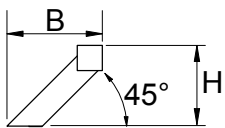

0101					I	L	H	B	C		kg
N711D904XB010	7-1166E-010	304	satinato / satin	30x30	350	500	96,5	115	30x30	2	2,2
N711D902XB010	7-1176E-010	304	satinato / satin	30x30	500	650	96,5	115	30x30	2	2,6
N711D903XB010	7-1186E-010	304	satinato / satin	30x30	650	800	96,5	115	30x30	2	3