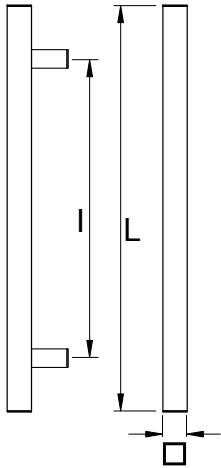

HEXT

HANDLES. WITH CARE.

 **COMUNELLO**

Serie 7100

INOX
satinato / satin

Fissaggi pag. 72
Fixings page 72
Fixations page 72
Fijaciones página 72
Befestigung seite 72
Элементы крепления страница 72

7100 INOX 316L

0101					I	L	H	C		Kg
N710D001XB010	7-1036-010	316L	satinato / satin	30X30	350	500	75	25x25	2	1.92
N710D006XB010	7-1066-010	316L	satinato / satin	30X30	500	650	75	25x25	2	2,4
N710D002XB010	7-1076-010	316L	satinato / satin	30X30	650	800	75	25x25	2	3
N710D010XB010	7-1067-010	316L	satinato / satin	30X30	1050	1200	75	25x25	2	4.59

7100 INOX 304

0101					I	L	H	C		Kg
N710D901XB010	7-1036E-010	304	satinato / satin	30X30	350	500	75	25x25	2	2
N710D906XB010	7-1066E-010	304	satinato / satin	30X30	500	650	75	25x25	2	2,4
N710D902XB010	7-1076E-010	304	satinato / satin	30X30	650	800	75	25x25	2	3

SPECIALI

PDF: Pag. 101 / ONLINE

SP-7100-Ø-I	Inox / stainless steel	satinato / satin	30			75

HEXT

www.comunello.com/hext