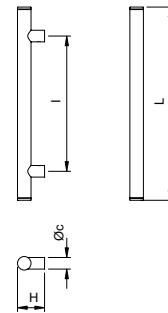

Fissaggi vedi pag. 204
Fixings - page 204
Fixations voir - page 204
Befestigung siehe - seite 204

3000 INOX

CODICI 24 ORE			Ø	L	H	B		
3-0166-010 DX	inox/st-steel	satinato	30	650	85	165	1	1,2
3-0166-010 SX	inox/st-steel	satinato	30	650	85	170	1	1,2

Categoria commerciale: 4D

SPECIALI			Ø	L	H	B
SP-3000-Ø-I	Inox	Lucido	su richiesta	su richiesta	su richiesta	su richiesta
SP-3000-Ø-I	Inox	Satinato	su richiesta	su richiesta	su richiesta	su richiesta
SP-3000-Ø-I	Inox	PVD	su richiesta	su richiesta	su richiesta	su richiesta

Fissaggi vedi pag. 204
Fixings - page 204
Fixations voir - page 204
Befestigung siehe - seite 204

4000 INOX

CODICI 24 ORE			Ø	L	L	H	Øc		
4-0042-009	inox/st-steel	lucido	25	300	450	70	25	1	1,7
4-0042-010	inox/st-steel	satinato	25	300	450	70	25	2	1,7
4-0064-010	inox/st-steel	satinato	30	350	500	75	25	2	2,2
4-0066-010	inox/st-steel	satinato	30	500	650	75	25	2	2,7
4-0068-010	inox/st-steel	satinato	30	650	800	75	25	2	3,3

Categoria commerciale: 4D

SPECIALI			Ø	L	L	H	B	Øc
SP-4000-Ø-I	Inox	Lucido	su richiesta	su richiesta	su richiesta	su richiesta	su richiesta	su richiesta
SP-4000-Ø-I	Inox	Satinato	su richiesta	su richiesta	su richiesta	su richiesta	su richiesta	su richiesta
SP-4000-Ø-I	Inox	PVD	su richiesta	su richiesta	su richiesta	su richiesta	su richiesta	su richiesta