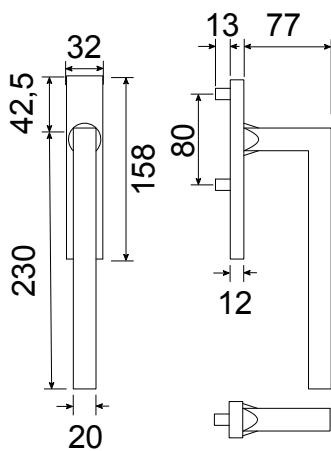

HEXT

HANDLES. WITH CARE.

 **COMUNELLO**

Serie
BERLINO

BERLINO INOX 304 - ALZANTE

Maniglione per alzante / Lift and slide handle

NHARMS005XB010	BERLINO ALZANTE	304	satinato / satin	1	0,91

HEXT