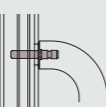

PORTE IN VETRO

Glass door / Glasstüren
Puertas de vidrio / Portes en verre

APPLICAZIONE SINGOLA

Single application
Einseitige Befestigung
Aplicación simple
Application single

APPLICAZIONE DOPPIA

Double application
Paarweise befestigung
Aplicación doble
Application double

PORTE CON PROFILO TUBOLARE

Tubular profile
Rohrprofile
Puertas con perfil tubular
Profils tubulaires

APPLICAZIONE SINGOLA

Single application
Einseitige Befestigung
Aplicación simple
Application single

Aggancio rapido
Rapid installation
Schnellkupplung
Enganche rápido
Attelage rapide

Foro passante con tappo
Through hole with plug
Durchgangsbohrung mit Stopfen
Agujero pasante con tapón
Trou passant avec bouchon

A fresatura
To be milled
À fraisage géfräst
Por fresado
Fraisage

Tripla camera
Three-chamber
Tripelkammer
Triple cámara
Triple chambre