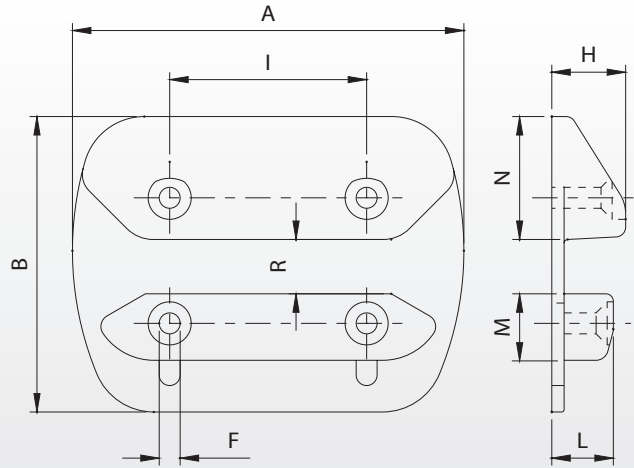

364

Incontro a pavimento regolabile in alluminio

Adjustable aluminium floor strike plate
 Boutoir au sol en aluminium réglable
 Einstellbarer Boden-Auffaufschuh aus Aluminium

Articolo	Codice	A	B	F	H	I	L	M	N	R		
364	10702405	159	120	Ø8,5	30	80	25	27	50	18-43	2	1,40