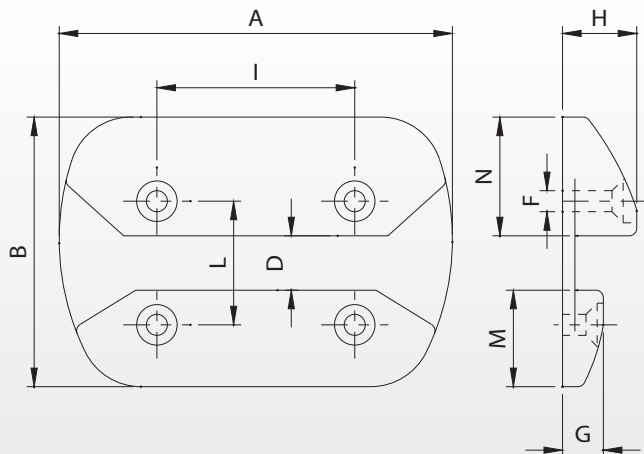

Incontro a pavimento in alluminio

Aluminium floor strike plate
Boutoir au sol en aluminium
Boden-Auflaufschuh aus Aluminium

361 grande

Articolo	Misura	Codice	A	B	D	F	G	H	I	L	M	N		
361G	grande	10702510	159	109	22	Ø8,5	16,5	30	80	50	39	48	2	1,30