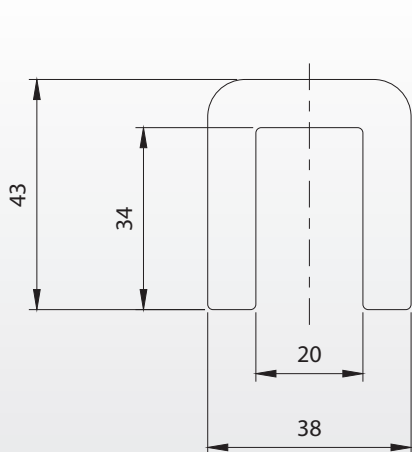

Ferrogliera per art. 630 – 635 – 640

Staple for art.630 -635-640

Gâche pour art.630-635-640

Befestigungsklammer für art. 630-635-640

655

Articolo	Codice		
655	11704005	200	3,70