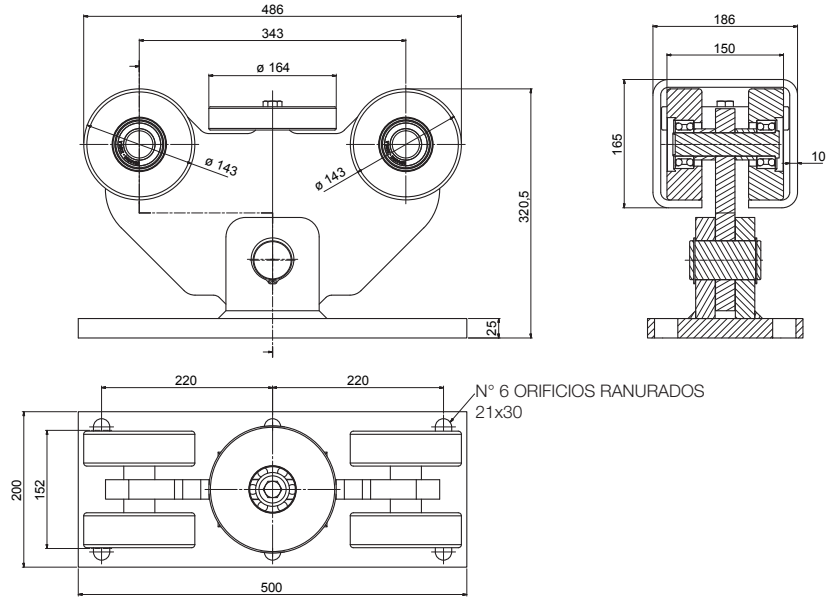

CGS-350.5XL

Código	Artículo	Medida	Acabado	Capacidad Kg	Pzas/caja	Kg/caja
10130043 001	CGS-350.5XL	XL	Galvanizado	6500 *	1	69.00

* Fuerza vertical máxima sobre el carro debido al peso de la puerta en voladizo

Carro autoportante 5 ruedas para puertas correderas
Carrinho autoportante de 5 rodas para portas de correr

350 XL