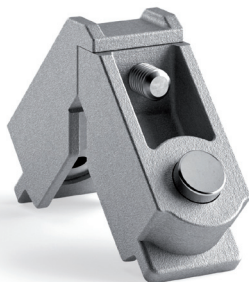

Squadrette in alluminio meccaniche filettate

Threaded aluminium corner-joints

1305F

Squadretta in alluminio filettata

Threaded aluminium corner-joint
 Équerre aluminium filetée
 Eckverbinder aus Aluminium mit Gewinde
 Escuadra en aluminio fileteada
 Нарезанный угол - алюминий

CODE	ART.	L mm	H mm	A mm	B mm	F mm	Ø mm
12229005	1305F (A536F)	20	20	22	11X6	40,5	10,5

Finishing: Burattatura e sabbatura / Tumbling and sand blasting / Polissage au tonneau et sablage
 Trommelschleifen und Sandstrahlen / Pulido por frotación y limpieza con chorro de arena
 Просеивание и пескоструйная обработка