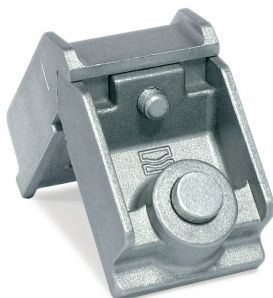

Squadrette in alluminio meccaniche filettate

Threaded aluminium corner-joints

1180F

Squadretta in alluminio filettata

Threaded aluminium corner-joint
Équerre aluminium filetée
Eckverbinder aus Aluminium mit Gewinde
Escuadra en aluminio fileteada
Нарезанный угол - алюминий

CODE	ART.	L mm	H mm	A mm	B mm	F mm	Ø mm
12233505	1180F	32	17,4	24	11X6	41	10,5

Finishing: Burattatura e sabbatura / Tumbling and sand blasting / Polissage au tonneau et sablage
 Trommelschleifen und Sandstrahlen / Pulido por frotación y limpieza con chorro de arena
 Просеивание и пескоструйная обработка