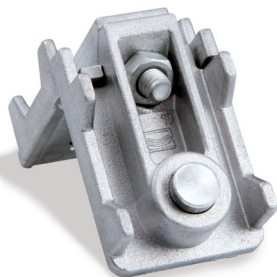

Squadrette in alluminio meccaniche con dado

Aluminium corner-joints with nut

1304-7,5

Squadretta in alluminio con dado

Aluminium corner-joint with nut
 Équerre aluminium à pion
 Eckverbinder aus Aluminium mit Mutter
 Escuadra en aluminio con dado
 Угол с гайкой – алюминий

CODE	ART.	L mm	H mm	A mm	B mm	F mm	Ø mm
12239003	1304-7,5	33,5	14	18	11x6	42	8,5

Finishing: Burattatura e sabbiatura / Tumbling and sand blasting / Polissage au tonneau et sablage
 Trommelschleifen und Sandstrahlen / Pulido por frotación y limpieza con chorro de arena
 Просеивание и пескоструйная обработка