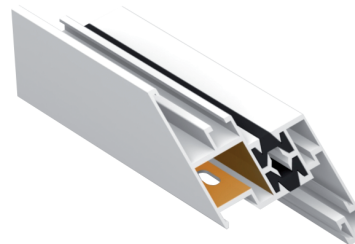

# Squadrette in alluminio meccaniche con dado

## Aluminium corner-joints with nut

1303

1303 - 7,5

Squadretta in alluminio con dado

Aluminium corner-joint with nut  
 Équerre aluminium à pion  
 Eckverbinder aus Aluminium mit Mutter  
 Escuadra en aluminio con dado  
 Угол с гайкой – алюминий