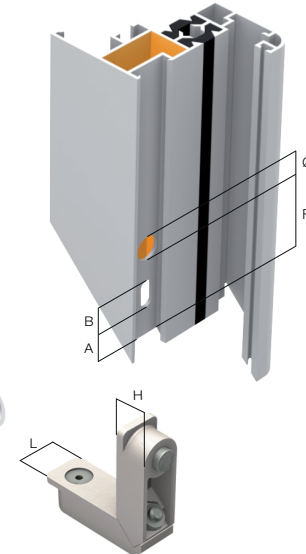

# Squadrette in alluminio meccaniche con dado

## Aluminium corner-joints with nut

1303

1303 - 7,5

Squadretta in alluminio con dado

Aluminium corner-joint with nut  
 Équerre aluminium à pion  
 Eckverbinder aus Aluminium mit Mutter  
 Escuadra en aluminio con dado  
 Угол с гайкой – алюминий

CODE	ART.	L mm	H mm	A mm	B mm	F mm	Ø mm
12239001	1303	19,5	14,5	15	11x6	44	10,5
12239002	1303 - Ø 7,5	19,5	14,5	15	11X6	45	8,5

**Finishing:** Burattatura e sabbiatura / Tumbling and sand blasting / Polissage au tonneau et sablage  
 Trommelschleifen und Sandstrahlen / Pulido por frotación y limpieza con chorro de arena  
 Просивание и пескоструйная обработка