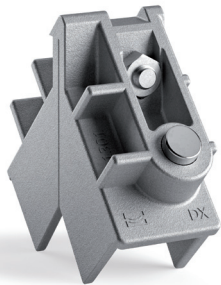

Squadrette in alluminio meccaniche con dado

Aluminium corner-joints with nut

1301 sx

1301 dx

Squadretta in alluminio con dado

Aluminium corner-joint with nut
 Équerre aluminium à pion
 Eckverbinder aus Aluminium mit Mutter
 Escuadra en aluminio con dado
 Угол с гайкой – алюминий

CODE	ART.	L mm	H mm	C1 mm	C2 mm	A mm	B mm	F mm	Ø mm
12239006	1301 dx	28,7	37,5	10,4	18,3	19,5	14x5	42	10,5
12239007	1301 sx	28,7	37,5	18,3	10,4	19,5	14x5	42	10,5

Finishing: Burattatura e sabbiatura / Tumbling and sand blasting / Polissage au tonneau et sablage
 Trommelschleifen und Sandstrahlen / Pulido por fricción y limpieza con chorro de arena
 Просеивание и пескоструйная обработка