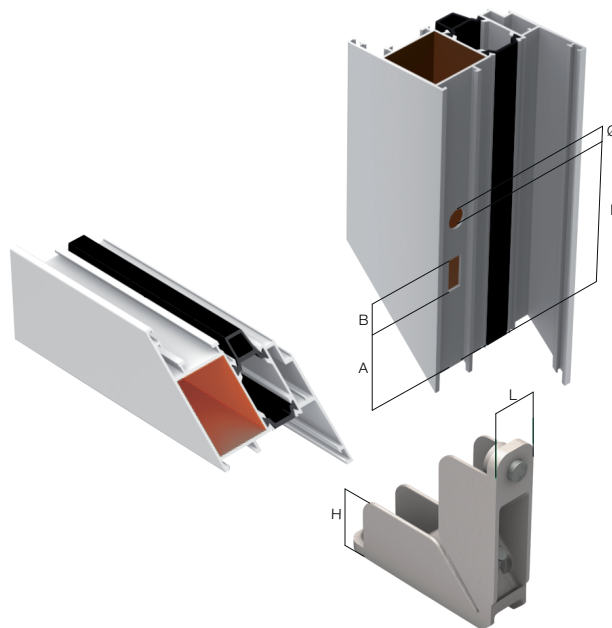

1196

Squadretta in alluminio con dado

Aluminium corner-joint with nut
Équerre aluminium à pion
Eckverbinder aus Aluminium mit Mutter
Escuadra en aluminio con dado
Угол с гайкой – алюминий

Art	Cod	L mm	H mm	A mm	B mm	F mm	Ø mm	Pcs/pack	Kg/pack
1196	12209005	25,2	37,3	44	20x9	89	11	50	8,8