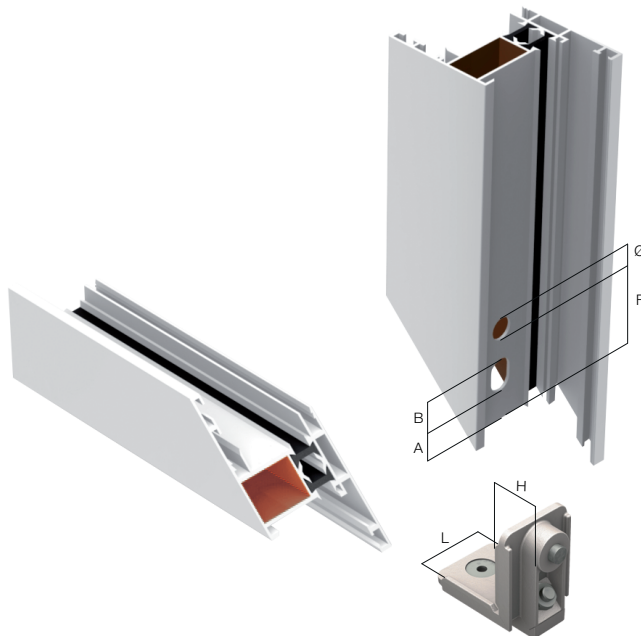

1192

Squadretta in alluminio con dado

Aluminium corner-joint with nut
Équerre aluminium à pion
Eckverbinder aus Aluminium mit Mutter
Escuadra en aluminio con dado
Угол с гайкой – алюминий

 **COMUNELLOFRAME**

Art	Cod	L mm	H mm	A mm	B mm	F mm	Ø mm	Pcs/pack	Kg/pack
1192 	12238505	35,7	15,7	22,5	11x6	41	8,5	250	16

FINISHING: Burattatura e sabbiatura / Tumbling and sand blasting / Polissage au tonneau et sablage / Trommelschleifen und Sandstrahlen / Pulido por fricción y limpieza con chorro de arena / Просеивание и пескоструйная обработка