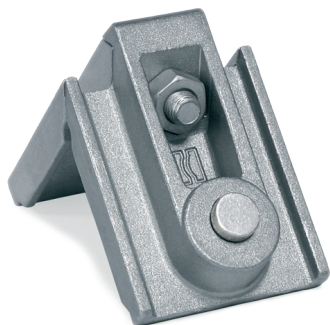

1192

Squadretta in alluminio con dado

Aluminium corner-joint with nut
Équerre aluminium à pion
Eckverbinder aus Aluminium mit Mutter
Escuadra en aluminio con dado
Угол с гайкой – алюминий

 **COMUNELLOFRAME**