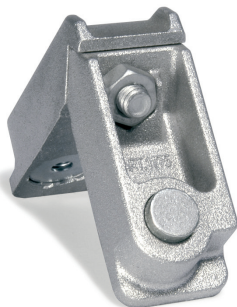

# Squadrette in alluminio meccaniche con dado

## Aluminium corner-joints with nut

# 1175

Squadretta in alluminio con dado

Aluminium corner-joint with nut  
 Équerre aluminium à pion  
 Eckverbinder aus Aluminium mit Mutter  
 Escuadra en aluminio con dado  
 Угол с гайкой – алюминий

CODE	ART.	L mm	H mm	C1 mm	C2 mm	A mm	B mm	F mm	Ø mm
12242005	1175	21,9	13,8	13,4	8,5	21	11X6	41	10,5