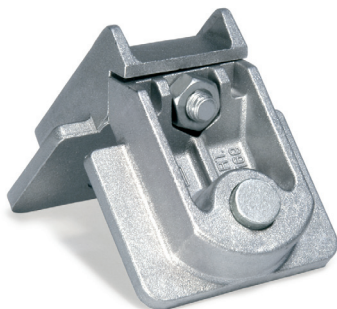

Squadrette in alluminio meccaniche con dado

Aluminium corner-joints with nut

1169

Squadretta in alluminio con dado

Aluminium corner-joint with nut
 Équerre aluminium à pion
 Eckverbinder aus Aluminium mit Mutter
 Escuadra en aluminio con dado
 Угол с гайкой – алюминий

CODE	ART.	L mm	H mm	A mm	B mm	F mm	Ø mm
12227505	1169	45,4	14,4	22	11X6	41	10,5

Finishing: Burattatura e sabbiatura / Tumbling and sand blasting / Polissage au tonneau et sablage
 Trommelschleifen und Sandstrahlen / Pulido por frotación y limpieza con chorro de arena
 Просеивание и пескоструйная обработка