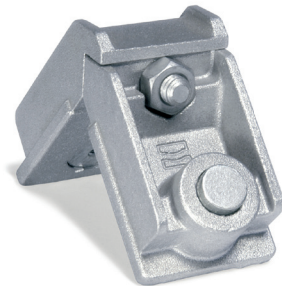

Squadrette in alluminio meccaniche con dado

Aluminium corner-joints with nut

1157

Squadretta in alluminio con dado

Aluminium corner-joint with nut
 Équere aluminium à pion
 Eckverbinder aus Aluminium mit Mutter
 Escuadra en aluminio con dado
 Угол с гайкой – алюминий

CODE	ART.	L mm	H mm	A mm	B mm	F mm	Ø mm
12232505	1157	29,9	15,8	24,5	11X6	42	10,5

Finishing: Burattatura e sabbatura / Tumbling and sand blasting / Polissage au tonneau et sablage
 Trommelschleifen und Sandstrahlen / Pulido por frotación y limpieza con chorro de arena
 Просеивание и пескоструйная обработка