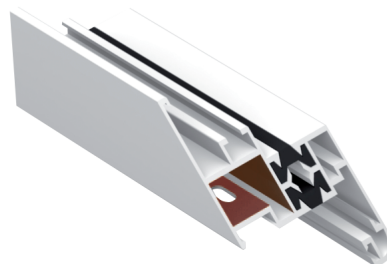

1156

Squadretta in alluminio con dado

Aluminium corner-joint with nut
Équerre aluminium à pion
Eckverbinder aus Aluminium mit Mutter
Escuadra en aluminio con dado
Угол с гайкой – алюминий

 **COMUNELLOFRAME**