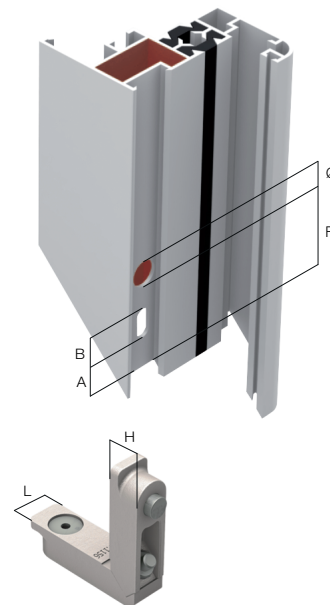

1156

Squadretta in alluminio con dado

Aluminium corner-joint with nut
Équerre aluminium à pion
Eckverbinder aus Aluminium mit Mutter
Escuadra en aluminio con dado
Угол с гайкой – алюминий

 **COMUNELLOFRAME**

Art	Cod	L mm	H mm	A mm	B mm	F mm	Ø mm	Pcs/pack	Kg/pack
1156-7,5 	12241605	13,7	11,9	12	11X6	39	8,5	250	8

FINISHING: Burattatura e sabbiatura / Tumbling and sand blasting / Polissage au tonneau et sablage / Trommelschleifen und Sandstrahlen / Pulido por frotación y limpieza con chorro de arena / Просеивание и пескоструйная обработка