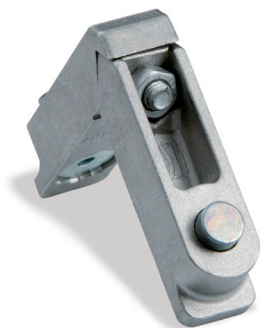

1156

Squadretta in alluminio con dado

Aluminium corner-joint with nut
Équerre aluminium à pion
Eckverbinder aus Aluminium mit Mutter
Escuadra en aluminio con dado
Угол с гайкой – алюминий

 **COMUNELLOFRAME**

Art	Cod	L mm	H mm	A mm	B mm	F mm	Ø mm	Pcs/pack	Kg/pack
1156-7,5 	12241605	13,7	11,9	12	11X6	39	8,5	250	8

FINISHING: Burattatura e sabbiatura / Tumbling and sand blasting / Polissage au tonneau et sablage / Trommelschleifen und Sandstrahlen / Pulido por frotación y limpieza con chorro de arena / Просеивание и пескоструйная обработка