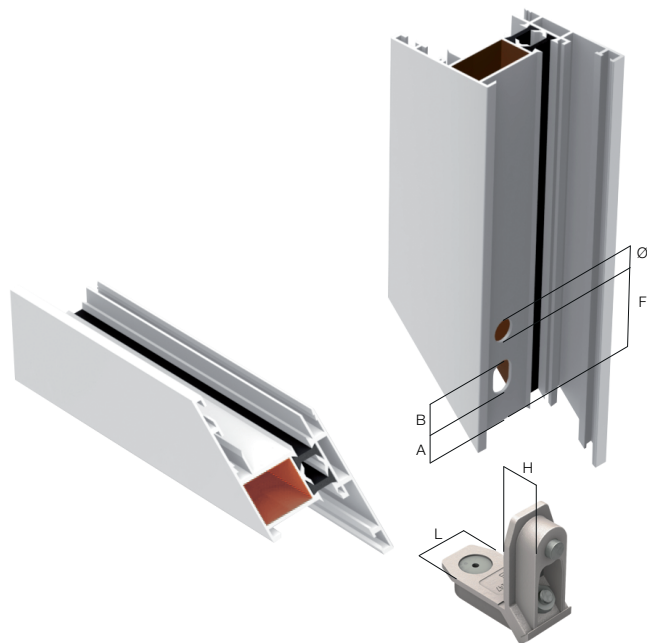

1147

Squadretta in alluminio con dado

Aluminium corner-joint with nut
Équerre aluminium à pion
Eckverbinder aus Aluminium mit Mutter
Escuadra en aluminio con dado
Угол с гайкой – алюминий

Art	Cod	L mm	H mm	A mm	B mm	F mm	Ø mm	Pcs/pack	Kg/pack
1147-7,5 	12222305	24,9	13,5	21	11x6	42	8,5	250	13