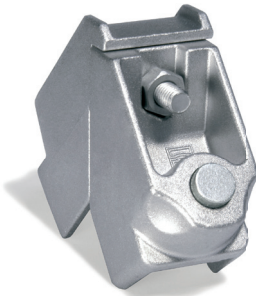

Squadrette in alluminio meccaniche con dado

Aluminium corner-joints with nut

1144

Squadretta in alluminio con dado

Aluminium corner-joint with nut
 Équere aluminium à pion
 Eckverbinder aus Aluminium mit Mutter
 Escuadra en aluminio con dado
 Угол с гайкой – алюминий

CODE	ART.	L mm	H mm	A mm	B mm	F mm	Ø mm
12221905	1144	28,3	35	29,5	11X6	48	10,5

Finishing: Burattatura e sabbiatura / Tumbling and sand blasting / Polissage au tonneau et sablage
 Trommelschleifen und Sandstrahlen / Pulido por frotación y limpieza con chorro de arena
 Просеивание и пескоструйная обработка