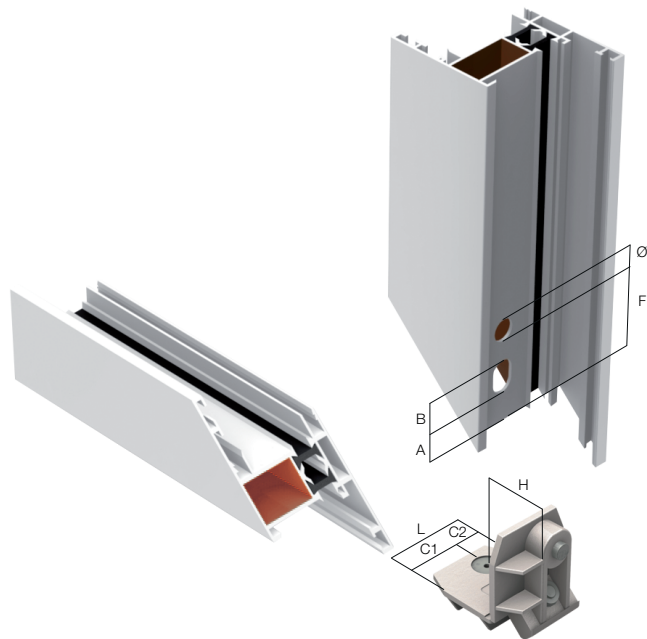

# 1139

# COMUNELLOFRAME

Squadretta in alluminio con dado

Aluminium corner-joint with nut  
Équerre aluminium à pion  
Eckverbinder aus Aluminium mit Mutter  
Escuadra en aluminio con dado  
Угол с гайкой – алюминий