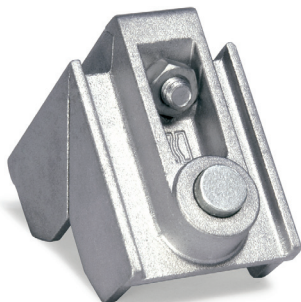

Squadrette in alluminio meccaniche con dado

Aluminium corner-joints with nut

1112

Squadretta in alluminio con dado

Aluminium corner-joint with nut
 Équerre aluminium à pion
 Eckverbinder aus Aluminium mit Mutter
 Escuadra en aluminio con dado
 Угол с гайкой – алюминий

CODE	ART.	L mm	H mm	A mm	B mm	F mm	Ø mm
12213005	1112	35,7	30,3	21	11X6	40	10,5

Finishing: Burattatura e sabbiatura / Tumbling and sand blasting / Polissage au tonneau et sablage
 Trommelschleifen und Sandstrahlen / Pulido por frotación y limpieza con chorro de arena
 Просеивание и пескоструйная обработка