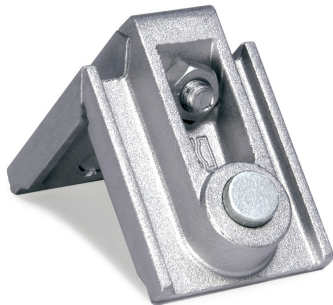

Squadrette in alluminio meccaniche con dado

Aluminium corner-joints with nut

1111

Squadretta in alluminio con dado

Aluminium corner-joint with nut
 Équerre aluminium à pion
 Eckverbinder aus Aluminium mit Mutter
 Escuadra en aluminio con dado
 Угол с гайкой – алюминий

CODE	ART.	L mm	H mm	A mm	B mm	F mm	Ø mm
12212505	1111	35,9	15,2	21	11X6	40	10,5

Finishing: Burattatura e sabbiatura / Tumbling and sand blasting / Polissage au tonneau et sablage
 Trommelschleifen und Sandstrahlen / Pulido por frotación y limpieza con chorro de arena
 Просеивание и пескоструйная обработка