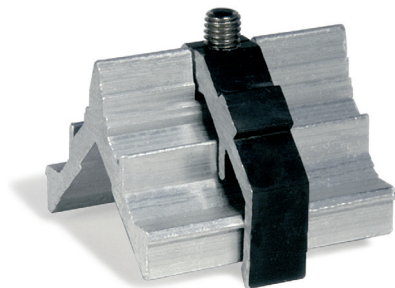

Squadrette in alluminio estruso a cavallotto

U-shaped extruded aluminium corner-joints

1501 R50

Squadretta in alluminio
estruso a cavallotto

U-shaped extruded aluminium corner joint
Équerre en aluminium extrudé à jonction
Eckverbinder aus Stangpressaluminium
Escuadra en aluminio de extrusion a union
Регулируемая угол-скоба –
экструдированный алюминий

CODE	ART.	L mm	H mm	A mm	B mm
12248005	1501-R50	45,7	14,4	13	7,5x12,5

Finishing: Grezza / Raw / Brut / Roh / Bruto / Необработанный

Categoria commerciale: 5E

Pieces per pack: 100 pcs - Pack weight: 4,30 Kg